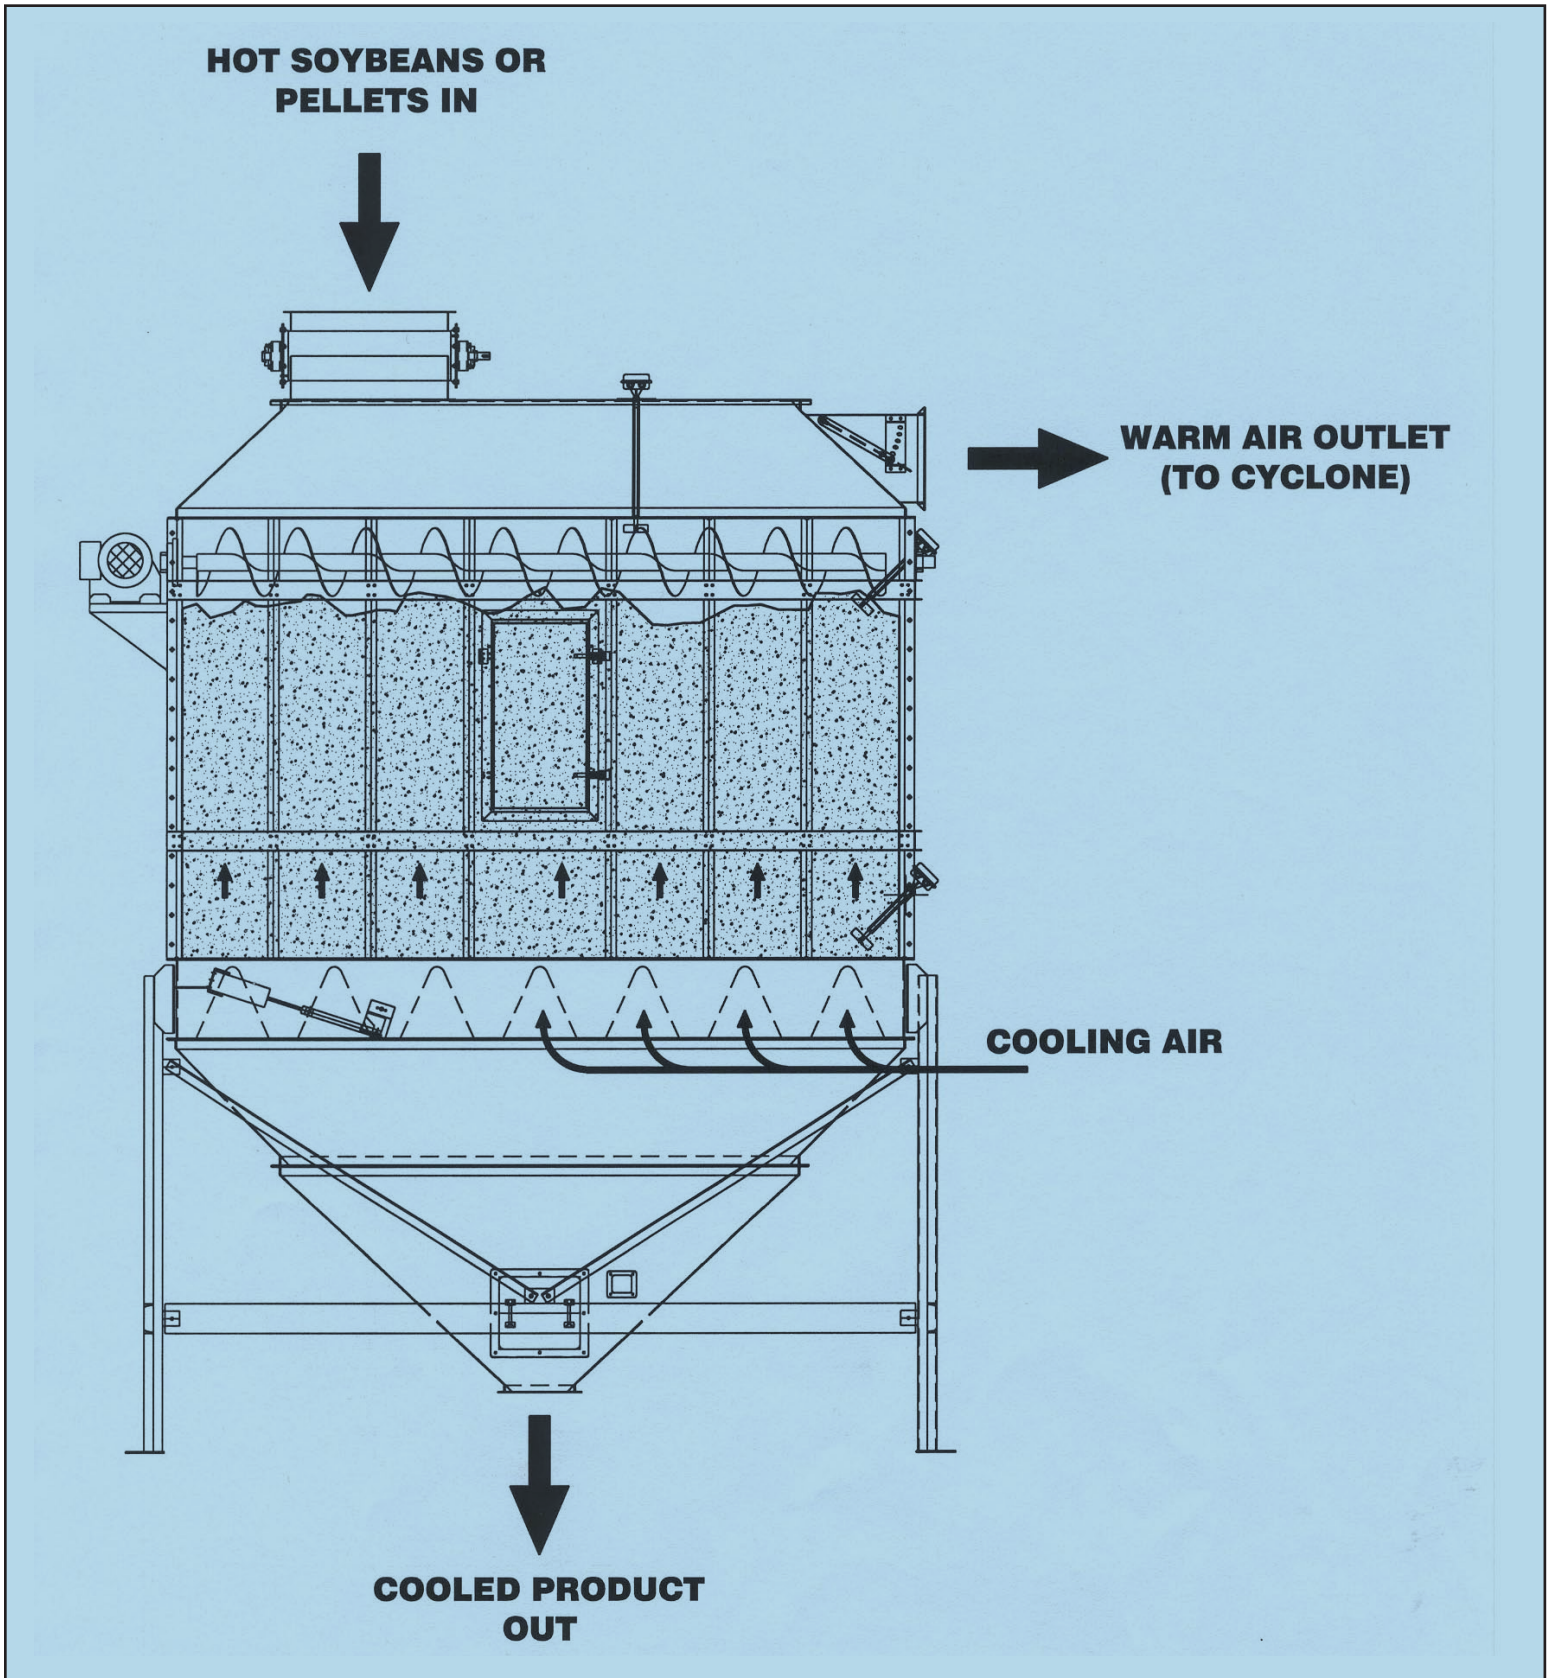

# Sweet Counter-Flow Cooler

**Capacity 1-18 ton/hr**

Springfield, Ohio 45501  
Telephone (937) 325-1511 • Fax (937) 322-1963  
Website: [www.sweetmfg.com](http://www.sweetmfg.com) • Email: [sales@sweetmfg.com](mailto:sales@sweetmfg.com)